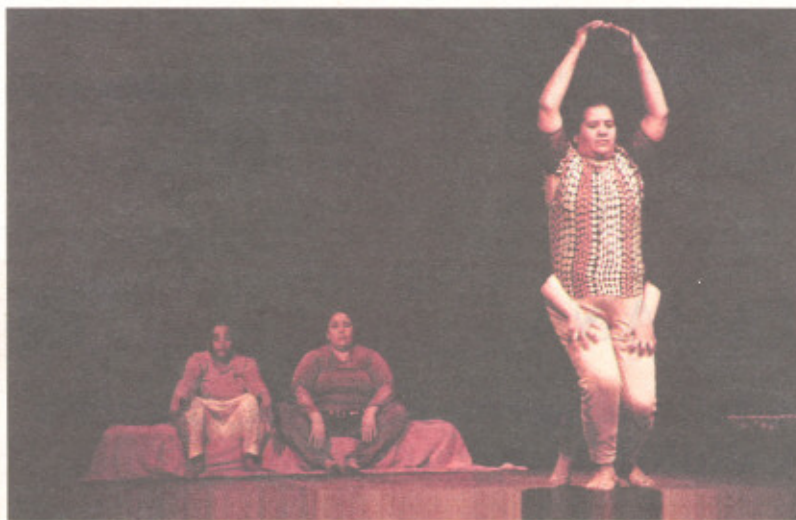

l'Unità

Redazione: 50136 Firenze
Via Mannelli, 103

Telefono: 055.200451
Fax: 055.2466499

Mail:
firenze@unita.it

Firenze

TOSCANA | Sabato 16
Maggio 2009

Agenda Toscana

Il sofferto canto delle donne marocchine

FIRENZE ■ Alla Stazione Leopolda una nuova prima, quella della compagnia marocchina Anania - Bouchra Ouizguen, che presenta (ore 20, replica domani alle 22) «Ma-

dame Plaza», un omaggio alle donne del proprio Paese che scelgono l'arte come coraggiosa via di fuga. Il programma completo della giornata del festival su www.fabbricaeuropa.net.